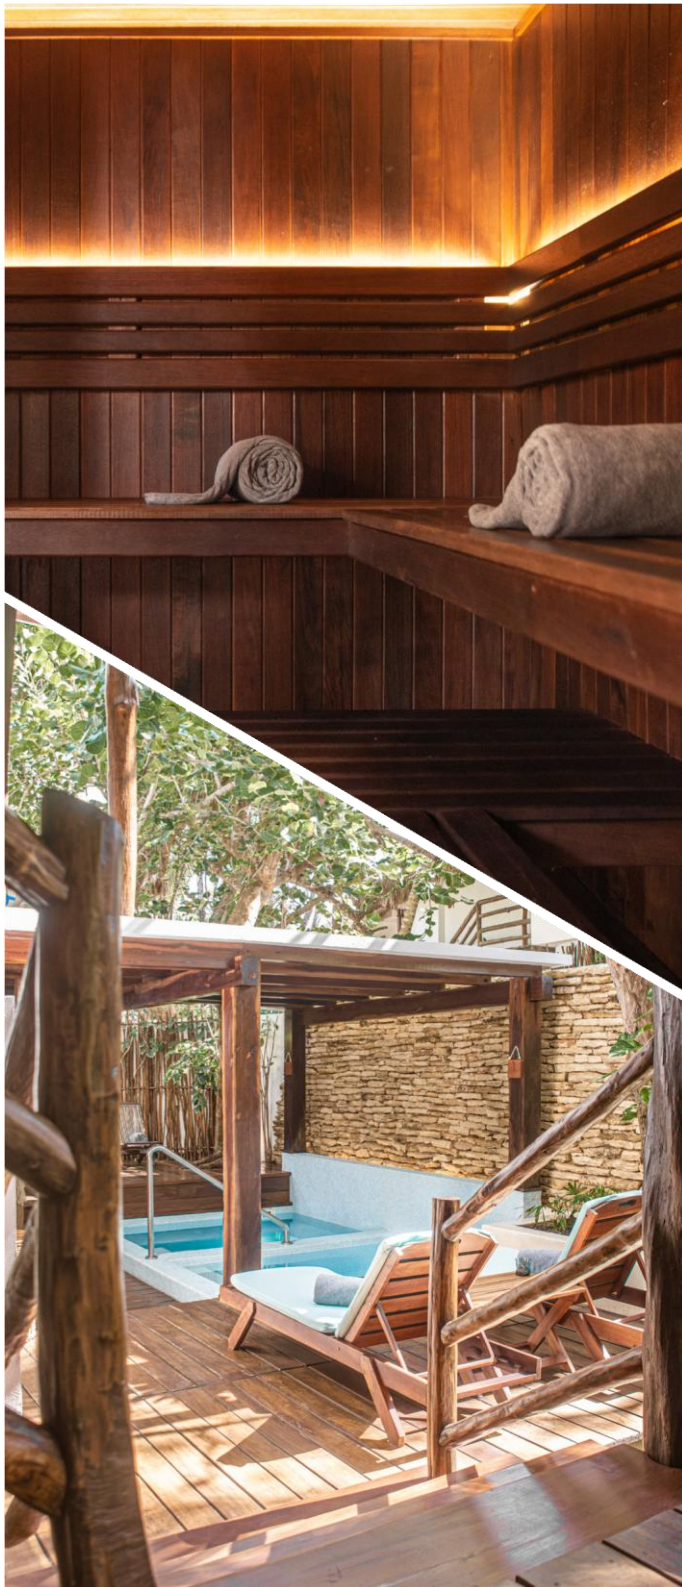

NAJ NAÁY *spa*

POLÍTICAS DE CANCELACIÓN

Todas las reservas del circuito hidrotermal y demás servicios Spa canceladas con más de 48 hrs. de antelación, no tendrán ningún costo.

Reservas canceladas dentro de 48 horas de antelación, tendrán un cargo del 50% del total del servicio.

Reservas canceladas el mismo día, tendrán un cargo del 100% del servicio.

IG @spanajnaay

FB @najnaayspa

—

www.thebeach-tulum.com/spa

www.hotelcabanastulum.com/spa